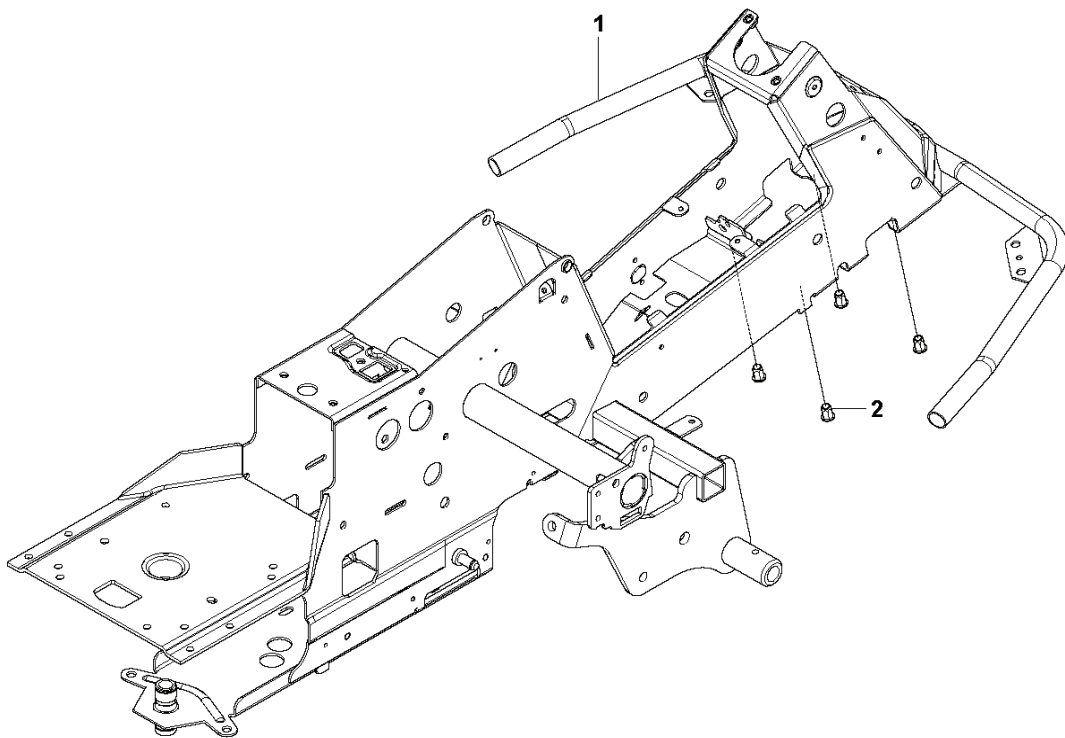

RESERVDELSKATALOG

: HUSQVARNA R 214T

Reservdelslista

RESERVDELSLISTA

CHASSIS

REF.	ART. NR	ARTIKELBESKRIVNING	ANMÄRKNING	KIT
1	594921402	CHASSI		1
2	506916201	MUTTER		4

CHASSIS, REAR - 1

REF.	ART. NR	ARTIKELBESKRIVNING	ANMÄRKNING	KIT
1	582244601	FÄSTE		1
2	506986102	GLIDLAGER		2
3	506987701	FÄSTE		1
4	506889901	HÅKE		1
5	725249371	SKRUV EHHM		2

CHASSIS, REAR - 2

REF.	ART. NR	ARTIKELBESKRIVNING	ANMÄRKNING	KIT
1	506986301	TRANSMISSION		1
2	725246751	SKRUV EHHM		5
3	734116401	BRICKA		4
4	731231801	MUTTER (HEXAGON)		5
5	725246251	SKRUV EHHM		1
6	506599301	LÄNK		1
7	579596801	HÄVARM		1
8	584288604	BRICKA		2
9	725245171	SKRUV EHHM		2
10	506987501	JUSTERSTÅNG		1
11	732211401	LOCK NUT		2
12	506988201	FRIKOPPLINGSSTÅNG		1
13	506834301	FJÄDER		1
14	506988401	REMSPÄNNARE KPL		1
15	588740401	REMSPÄNNARE		1
16	506946901	REMSKIVA		1
17	725245571	SKRUV EHHM		1
18	734116441	BRICKA		1
19	732211801	LOCK NUT		1
20	594924101	FJÄDER		1
21	506988801	PENDULUM		1
22	731232001	MUTTER (HEXAGON)		1
23	506989001	EXPANSIONSTANK		1
24	590324701	TANKLOCK KPL		1
25	505131102	SLANGLÄMMA		1

HYDROSTAT K46 EU

REF.	ART. NR	ARTIKELBESKRIVNING	ANMÄRKNING	KIT
1	506986301	TRANSMISSION		1
2	506986501	FJÄDERBRICKA		1
3	506986601	DISTANS		2
4	502451901	REMSKIVA		1
5	506986801	FLÄKT		1
6	735311500	SPÄRRING		1
7	502451601	RÖR		1
8	505131102	SLANGKLÄMMA		2
9	535402807	KLÄMMA		1
10	535402832	PLUGG		1
11	505563901	MAGNET		1
12	535402830	HÅLLARE		1
13	535402837	TÄTNING		2
14	502453201	REGLERARM		1
15	586904601	PENNOR		1
16	535402817	HÄVARM		1
17	586904501	SPÄNNSTIFT		1
18	535402833	TAPP		1
19	535402838	HÄVARM		1
20	535402839	FJÄDER		1
21	535402840	PIN RETAINING SCREW		1
22	535402841	TAPP		1