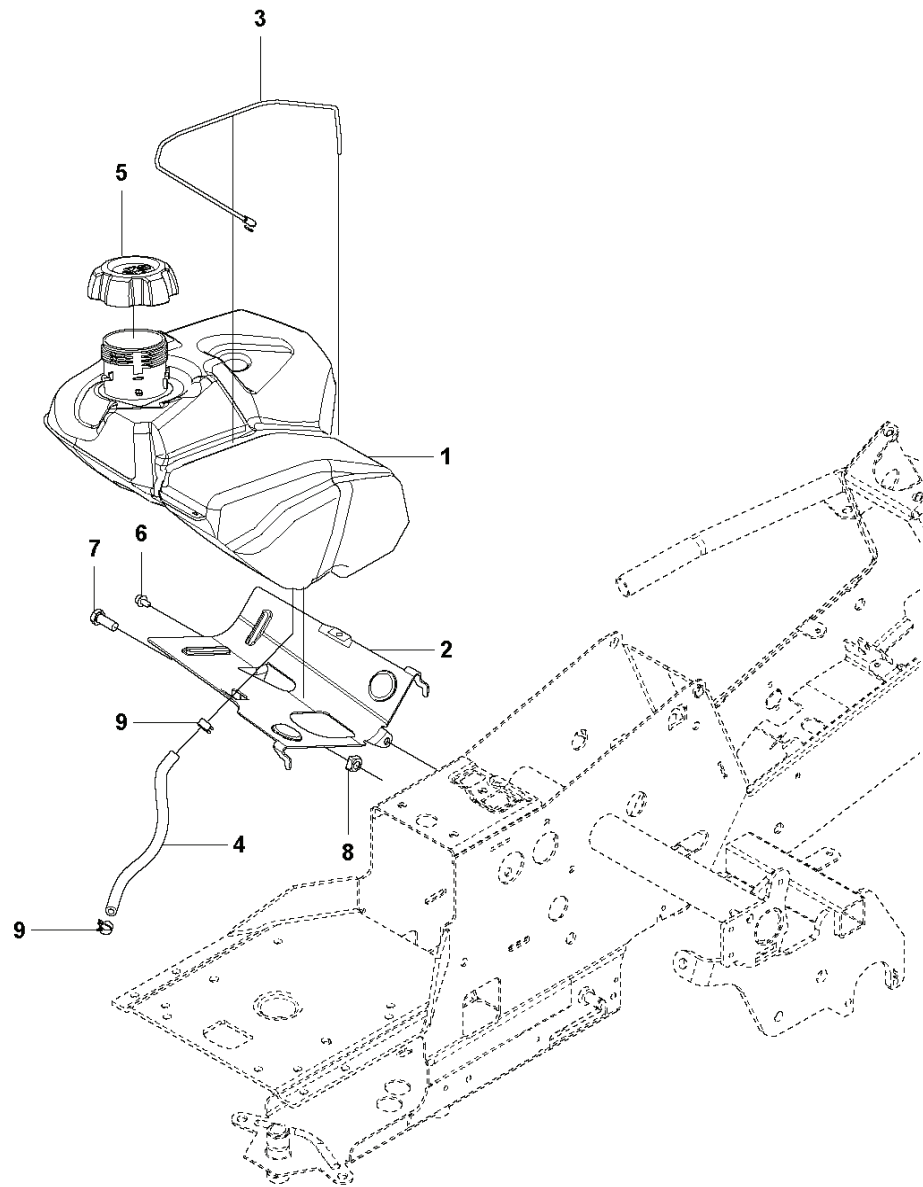

FUEL SYSTEM

REF.	ART. NR	ARTIKELBESKRIVNING	ANMÄRKNING	KIT
1	577915001	BRÄNSLETANK		1
2	578053801	FÄSTE		1
3	578261501	VAJER		1
4	504800004	BRÄNSLESLANG		1
5	584248702	FUEL CAP		1
6	725236461	SKRUV EHHFT		1
7	725249371	SKRUV EHHM		1
8	732211601	LOCK NUT		1
9	535469701	HOSE BRACE		2