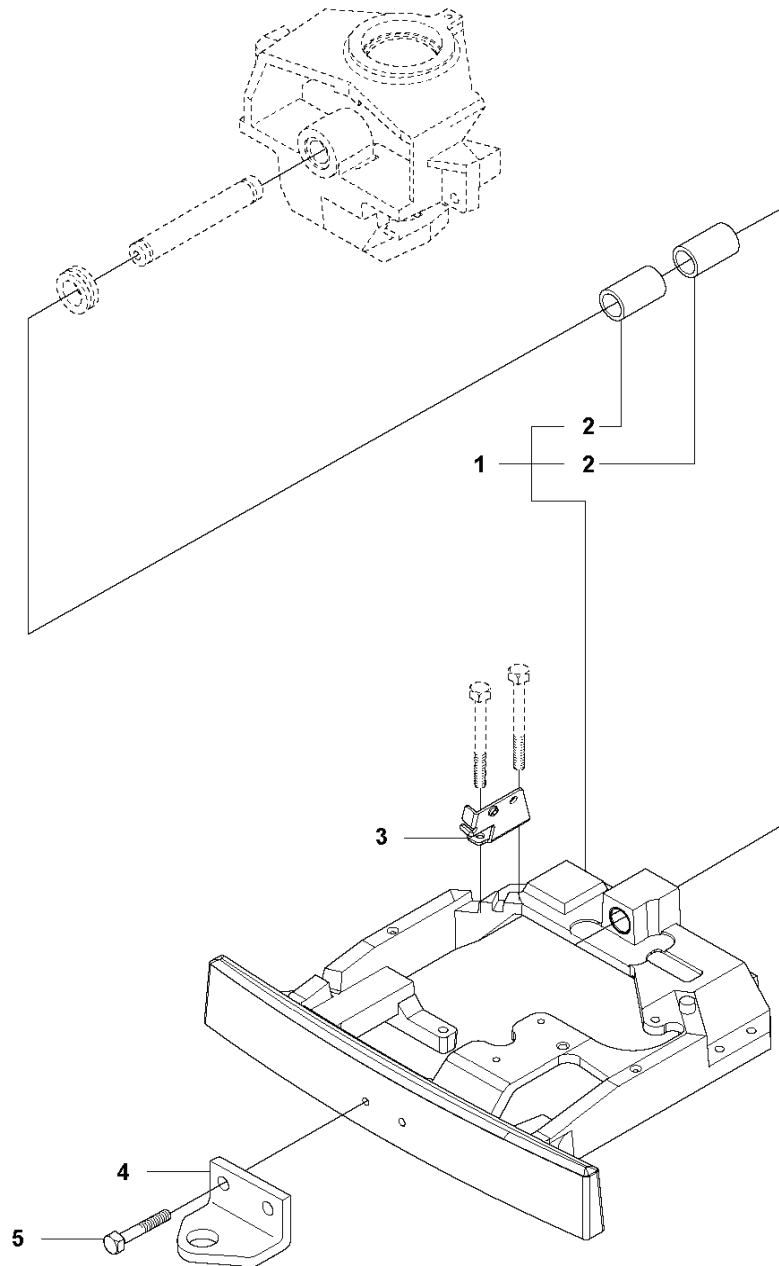

RESERVDELSKATALOG

: HUSQVARNA R 214T

Reservdelslista

RESERVDELSLISTA

CHASSIS

REF.	ART. NR	ARTIKELBESKRIVNING	ANMÄRKNING	KIT
1	594921402	CHASSI		1
2	506916201	MUTTER		4

CHASSIS, REAR - 1

REF.	ART. NR	ARTIKELBESKRIVNING	ANMÄRKNING	KIT
1	582244601	FÄSTE		1
2	506986102	GLIDLAGER		2
3	506987701	FÄSTE		1
4	506889901	HÅKE		1
5	725249371	SKRUV EHHM		2

HYDROSTAT K46 EU

REF.	ART. NR	ARTIKELBESKRIVNING	ANMÄRKNING	KIT
1	506986301	TRANSMISSION		1
2	506986501	FJÄDERBRICKA		1
3	506986601	DISTANS		2
4	502451901	REMSKIVA		1
5	506986801	FLÄKT		1
6	735311500	SPÄRRING		1
7	502451601	RÖR		1
8	505131102	SLANGKLÄMMA		2
9	535402807	KLÄMMA		1
10	535402832	PLUGG		1
11	505563901	MAGNET		1
12	535402830	HÅLLARE		1
13	535402837	TÄTNING		2
14	502453201	REGLERARM		1
15	586904601	PENNOR		1
16	535402817	HÄVARM		1
17	586904501	SPÄNNSTIFT		1
18	535402833	TAPP		1
19	535402838	HÄVARM		1
20	535402839	FJÄDER		1
21	535402840	PIN RETAINING SCREW		1
22	535402841	TAPP		1

TRANSMISSION

REF.	ART. NR	ARTIKELBESKRIVNING	ANMÄRKNING	KIT
1	589531201	REM		1
2	589530401	REM		1
3	594977801	REM		1
4	506509203	DISTANSHYLSA		1
5	506555901	KIL		1
6	535482401	REMSKIVA		1
7	506597501	BRICKA		1
8	506556002	SCREW UNC		1
9	587425201	REMSTYRARE		1
10	725249371	SKRUV EHHM		2
11	732212001	LOCK NUT		2
12	535484401	REMSPÄNNARE KPL		1
13	535485001	TÄTNING		1
14	735312600	SPÄRRING		1
15	506665601	FJÄDER		1
16	581916301	REMSKIVA		1
17	544405301	REMSTYRARE		1
18	586320401	SCREW		1
19	581916401	AXEL		1
20	506675402	SKRUV EHHFM		1
21	734117441	BRICKA		1