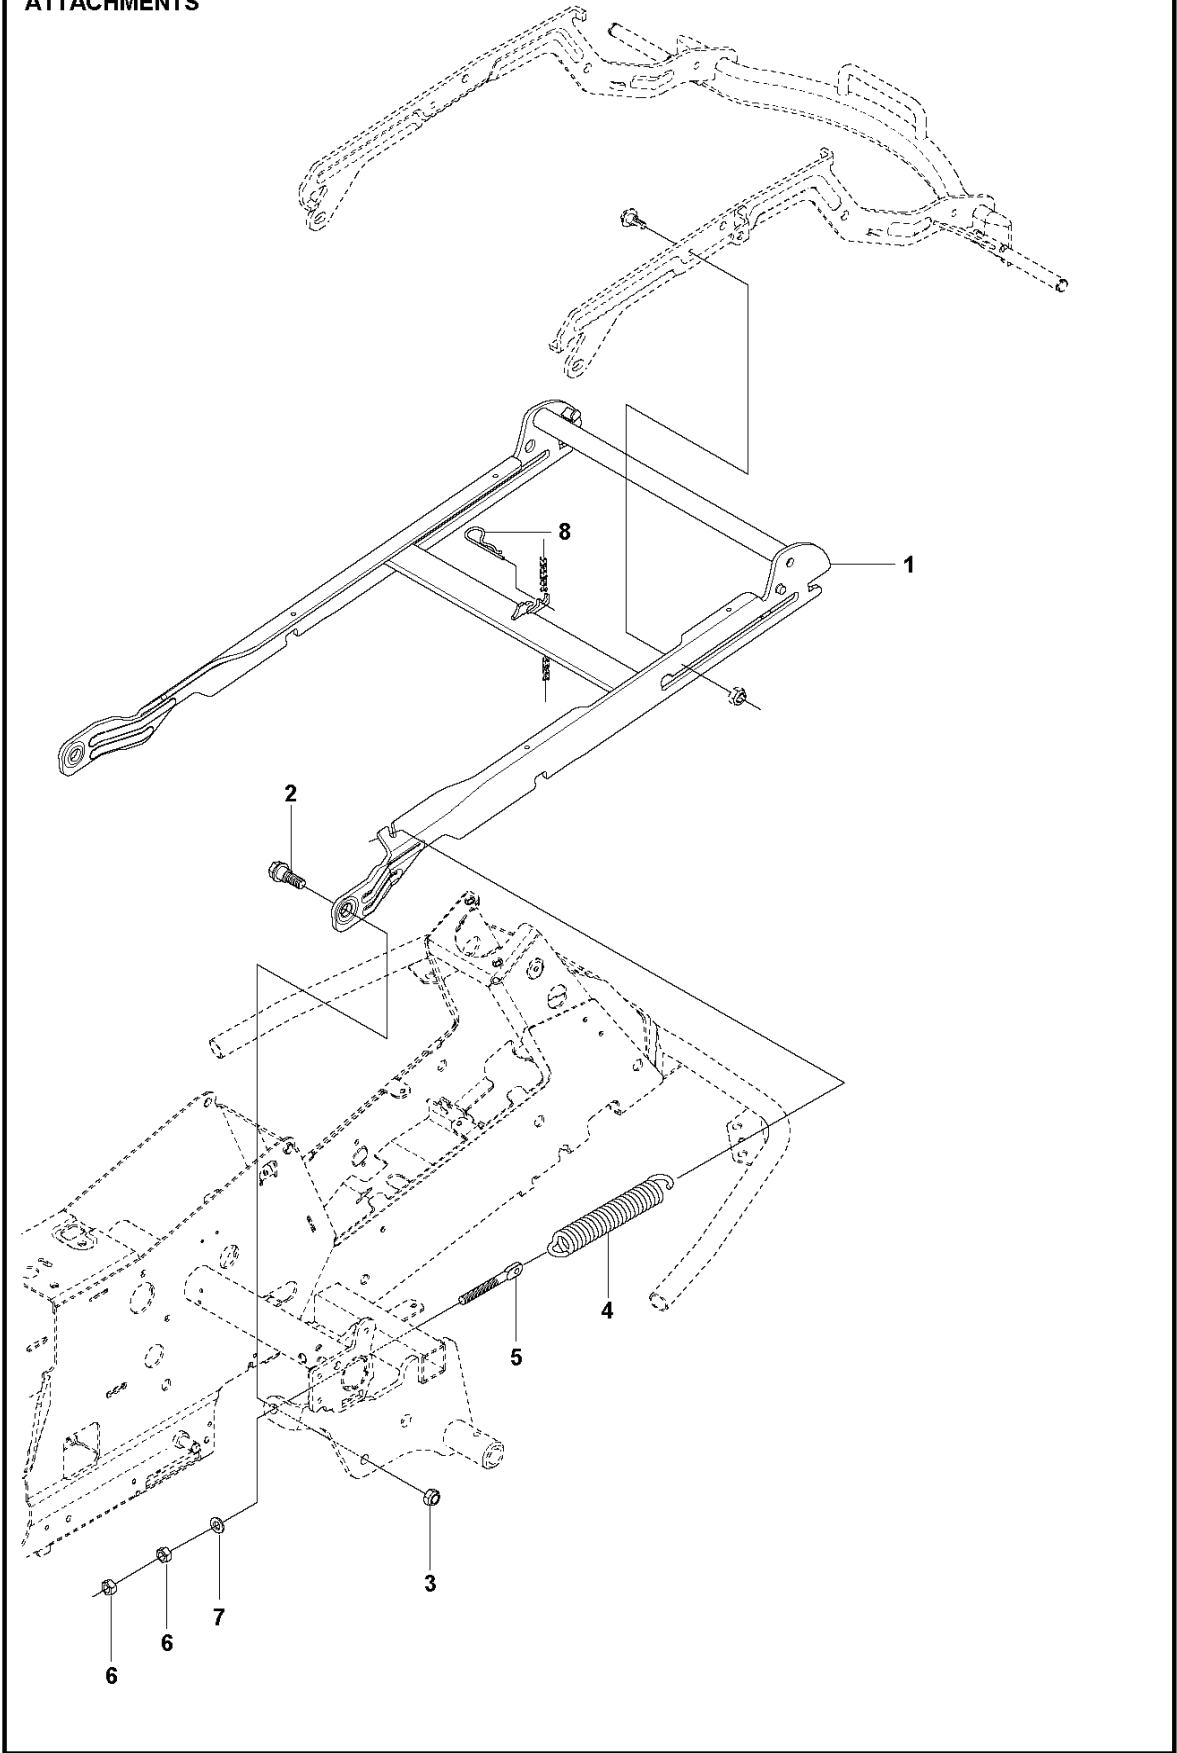

ATTACHMENTS

REF.	ART. NR	ARTIKELBESKRIVNING	ANMÄRKNING	KIT
1	578177401	REDSKAPSRAM		1
2	506895801	COLLAR SCREW		2
3	732252201	HEXAGON LÅSMUTTER		2
4	506837601	FJÄDER		2
5	506837701	RING BOLT		2
6	731232001	MUTTER (HEXAGON)		4
7	734117201	BRICKA		2
8	721680251	SPRING COTTER		1