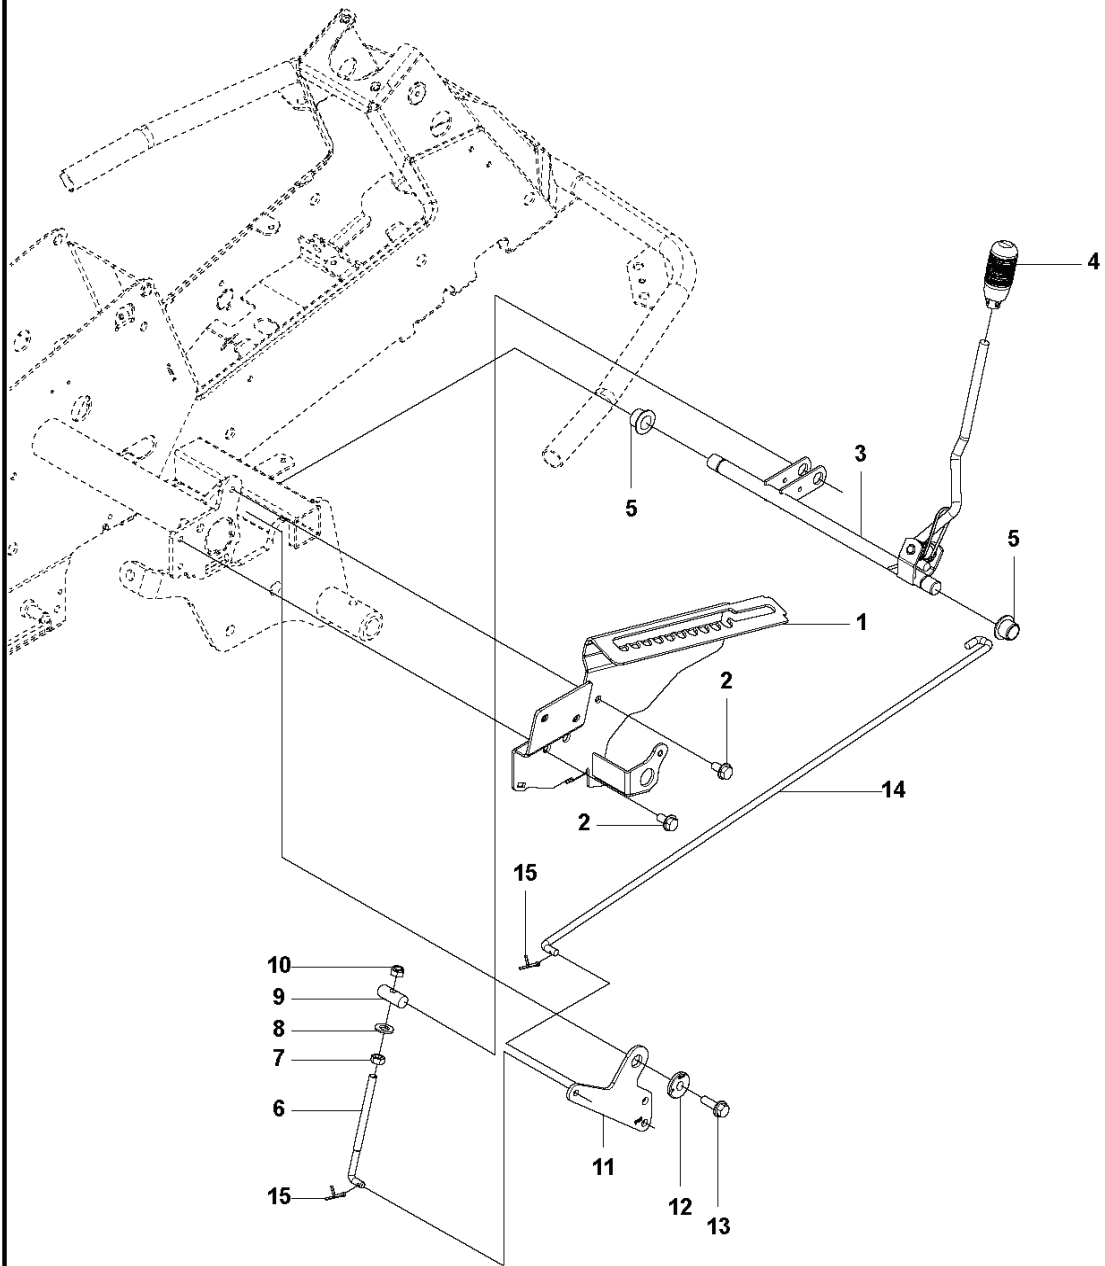

PEDALS

PEDALS

REF.	ART. NR	ARTIKELBESKRIVNING	ANMÄRKNING	KIT
1	597935402	PEDALPLATTA KPL		1
2	586727401	KNOPP		1
3	506570104	SKRUV EHHFM		4
4	544403101	BROMSARM KPL		1
5	725236461	SKRUV EHHFT		2
6	506946301	BROMSFJÄDER		1
7	506992701	BROMSWIRE		1
8	735310920	SPÄRRYTTARE		1
9	506535603	DRAGFJÄDER		1
10	574411101	REGLAGEKABEL		1
11	578776801	KULLED		2
12	732211601	LOCK NUT		2
13	731231401	MUTTER (HEXAGON)		2
14	522430801	FÄSTE		1
15	535475212	SKRUV EHHFM		1
17	535480201	RULLE		1
18	535480601	SKYDDSPLÅT		1
19	535480701	FJÄDER		1
20	535480801	LAGERSTÖD		4
21	535480901	LAGERSTÖD		1
22	535481001	FÖRSTÄRKNINGSPLATTA		1
23	586966401	PEDALGUMMI		1
24	586966402	PEDALGUMMI		1
25	506566501	KLÄMMA		1
26	725236461	SKRUV EHHFT		1

ADJUSTER HEIGHT

REF.	ART. NR	ARTIKELBESKRIVNING	ANMÄRKNING	KIT
1	594701302	FÄSTE		1
2	506570103	SKRUV EHHFM		2
3	577999901	JUSTERSKRUV		1
4	588164101	HANDTAG		1
5	584871302	LAGER		2
6	506908201	HEIGHT ROD		1
7	731231801	MUTTER (HEXAGON)		1
8	734117201	BRICKA		1
9	506784601	PENNOR		1
10	732211801	LOCK NUT		1
11	578040701	LÄNK		1
12	584288604	BRICKA		1
13	506570105	SKRUV EHHFM		1
14	544227001	KOPPLINGSSTÅNG		1
15	721618301	SPLIT PIN		2