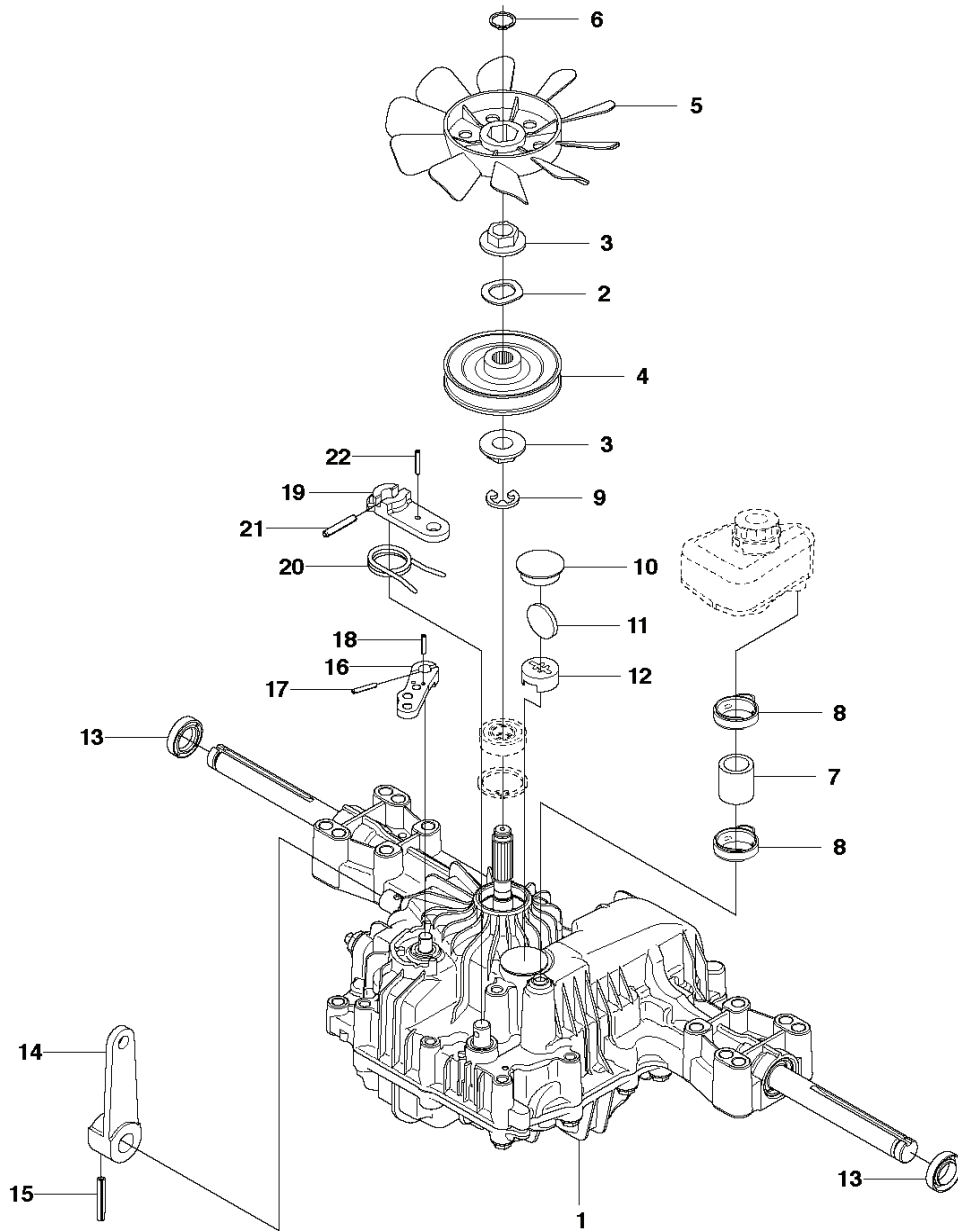

RESERVDELSKATALOG

: HUSQVARNA R 214T

Reservdelslista

RESERVDELSLISTA

CHASSIS

REF.	ART. NR	ARTIKELBESKRIVNING	ANMÄRKNING	KIT
1	594921402	CHASSI		1
2	506916201	MUTTER		4

CHASSIS, REAR - 1

REF.	ART. NR	ARTIKELBESKRIVNING	ANMÄRKNING	KIT
1	582244601	FÄSTE		1
2	506986102	GLIDLAGER		2
3	506987701	FÄSTE		1
4	506889901	HÅKE		1
5	725249371	SKRUV EHHM		2

HYDROSTAT K46 EU

REF.	ART. NR	ARTIKELBESKRIVNING	ANMÄRKNING	KIT
1	506986301	TRANSMISSION		1
2	506986501	FJÄDERBRICKA		1
3	506986601	DISTANS		2
4	502451901	REMSKIVA		1
5	506986801	FLÄKT		1
6	735311500	SPÄRRING		1
7	502451601	RÖR		1
8	505131102	SLANGKLÄMMA		2
9	535402807	KLÄMMA		1
10	535402832	PLUGG		1
11	505563901	MAGNET		1
12	535402830	HÅLLARE		1
13	535402837	TÄTNING		2
14	502453201	REGLERARM		1
15	586904601	PENNOR		1
16	535402817	HÄVARM		1
17	586904501	SPÄNNSTIFT		1
18	535402833	TAPP		1
19	535402838	HÄVARM		1
20	535402839	FJÄDER		1
21	535402840	PIN RETAINING SCREW		1
22	535402841	TAPP		1

TRANSMISSION

REF.	ART. NR	ARTIKELBESKRIVNING	ANMÄRKNING	KIT
1	589531201	REM		1
2	589530401	REM		1
3	594977801	REM		1
4	506509203	DISTANSHYLSA		1
5	506555901	KIL		1
6	535482401	REMSKIVA		1
7	506597501	BRICKA		1
8	506556002	SCREW UNC		1
9	587425201	REMSTYRARE		1
10	725249371	SKRUV EHHM		2
11	732212001	LOCK NUT		2
12	535484401	REMSPÄNNARE KPL		1
13	535485001	TÄTNING		1
14	735312600	SPÄRRING		1
15	506665601	FJÄDER		1
16	581916301	REMSKIVA		1
17	544405301	REMSTYRARE		1
18	586320401	SCREW		1
19	581916401	AXEL		1
20	506675402	SKRUV EHHFM		1
21	734117441	BRICKA		1