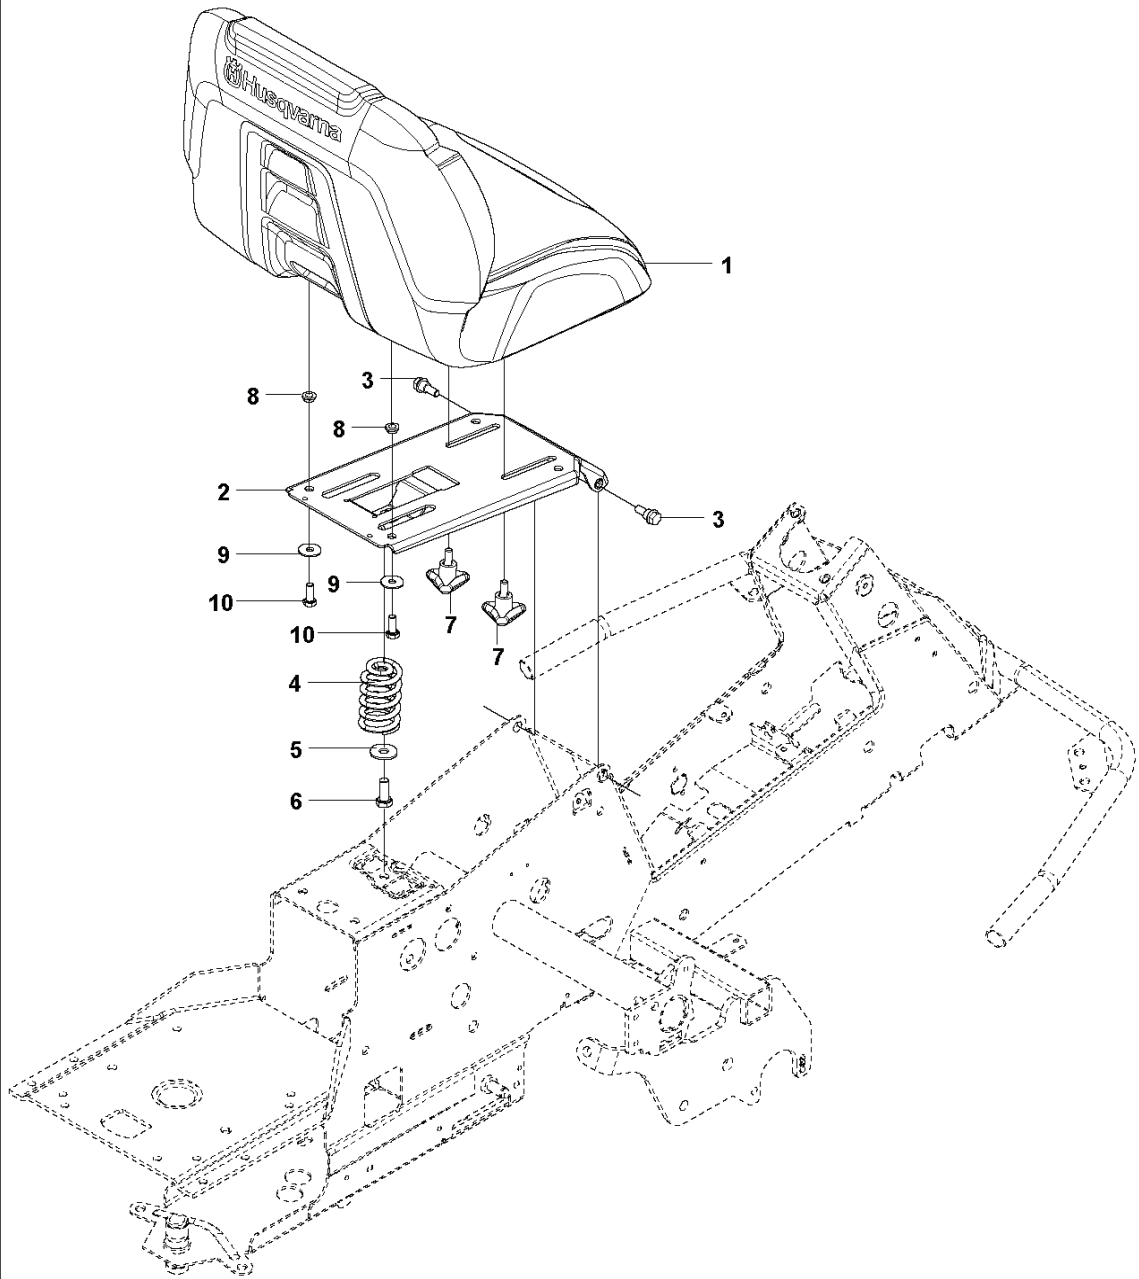

SEAT

REF.	ART. NR	ARTIKELBESKRIVNING	ANMÄRKNING	KIT
1	589345701	SÅTE		1
2	501131501	SÅTESFÄSTE KPL		1
3	506597401	SKRUV EHHFM		2
4	506915301	TRYCKFJÄDER		1
5	734117441	BRICKA		1
6	725249371	SKRUV EHHM		1
7	585065202	KNOPP		2
8	506565301	BUSHING		2
9	734116441	BRICKA		2
10	725245171	SKRUV EHHM		2