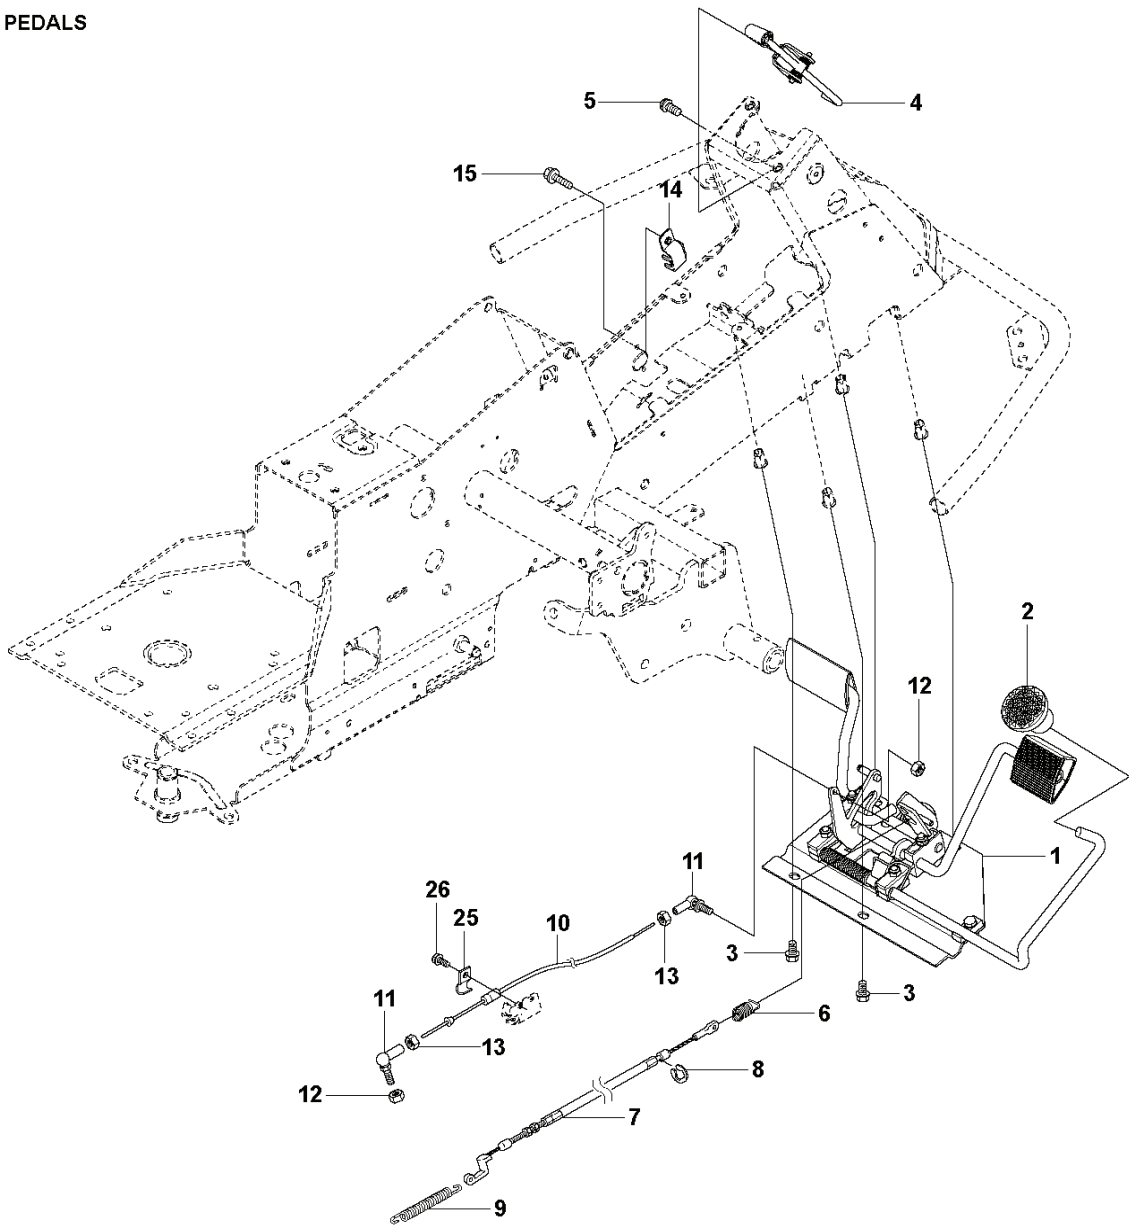

PEDALS

PEDALS