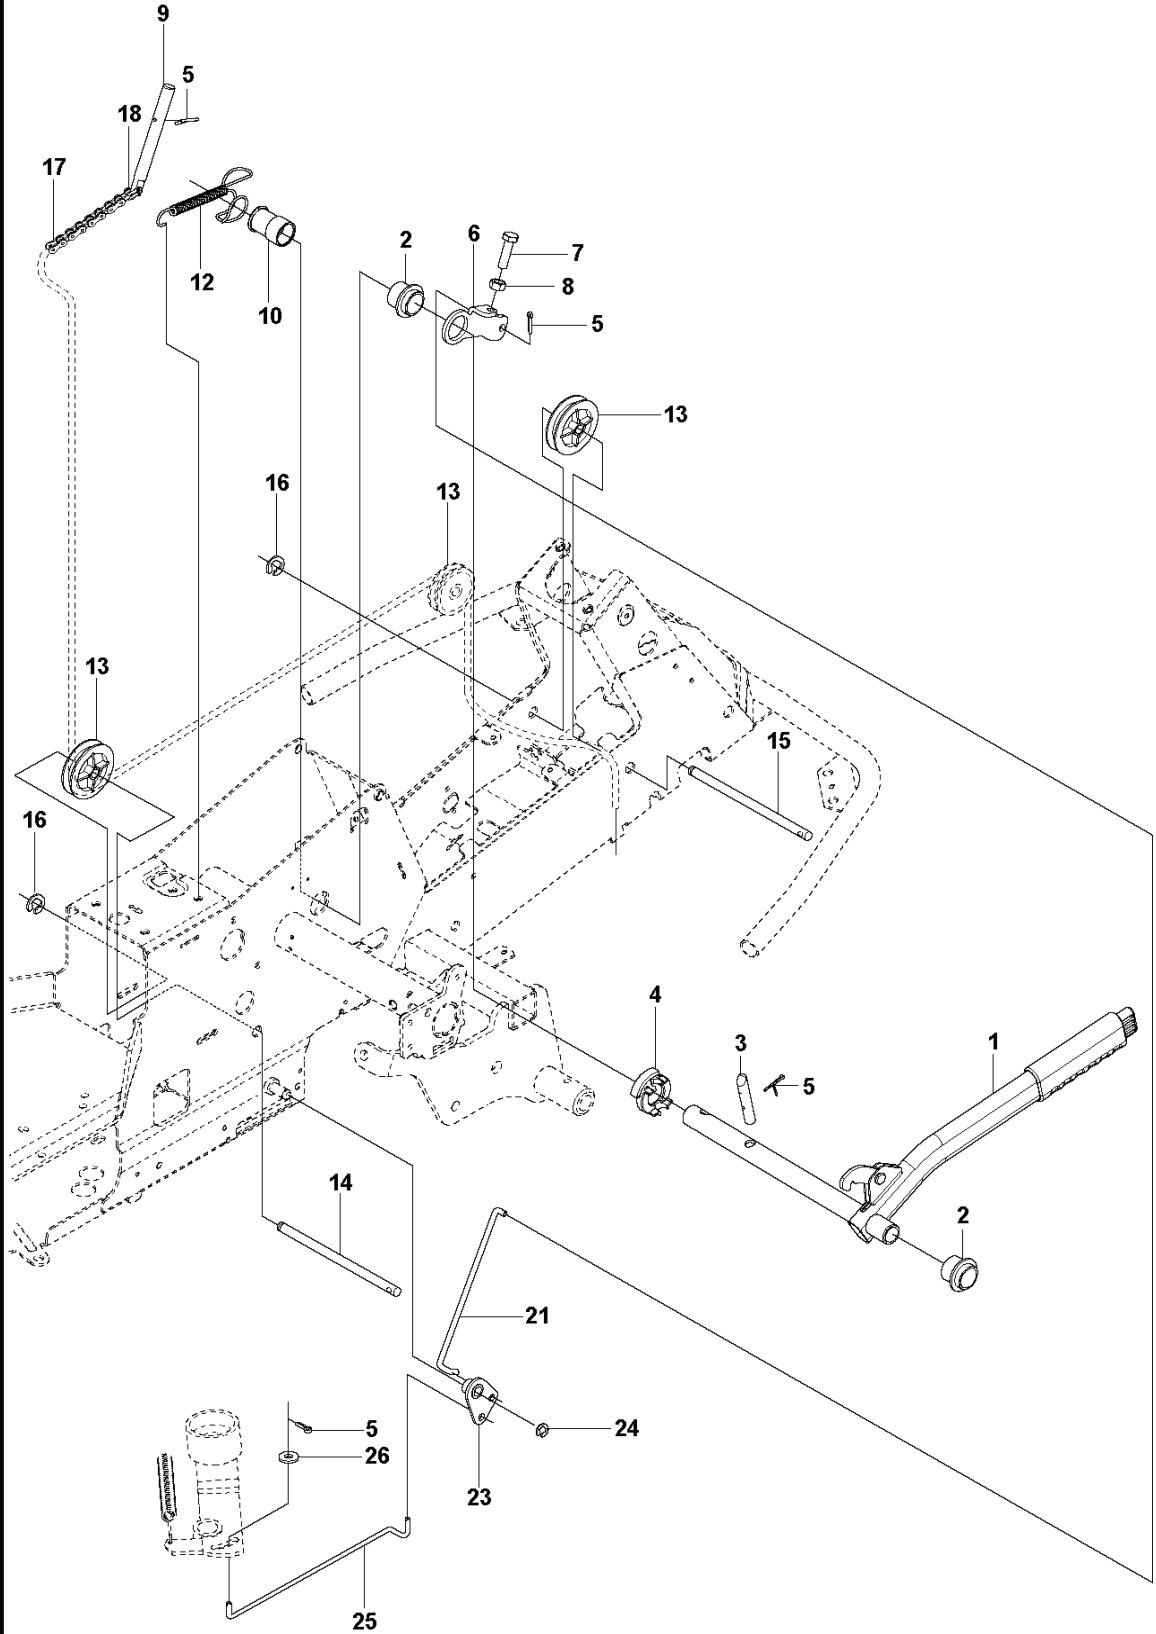

MOWER LIFT

REF.	ART. NR	ARTIKELBESKRIVNING	ANMÄRKNING	KIT
1	590880601	LYFTSPAK KPL		1
2	588926901	LAGER		1
3	525406601	PENNOR		1
4	588927101	MOTHÄLL		1
5	721618301	SPLIT PIN		4
6	588927001	LYFTARM		1
7	725249751	SCREW		1
8	731232001	MUTTER (HEXAGON)		1
9	588927401	STÅNG		1
10	588927301	MOTHÄLL		1
12	588927501	FJÄDER		1
13	506905601	BRYTHJUL		2
14	582871901	AXEL		1
15	582871902	AXEL		1
16	735311820	SPÄRRYTARE		2
17	506554609	KEDJA		1
18	506554701	LINKAGE		1
21	544456901	KOPPLINGSSTÅNG		1
23	544378601	LÄNK		1
24	735311420	SPÄRRYTARE		1
25	544448801	KOPPLINGSSTÅNG		1
26	734116441	BRICKA		1