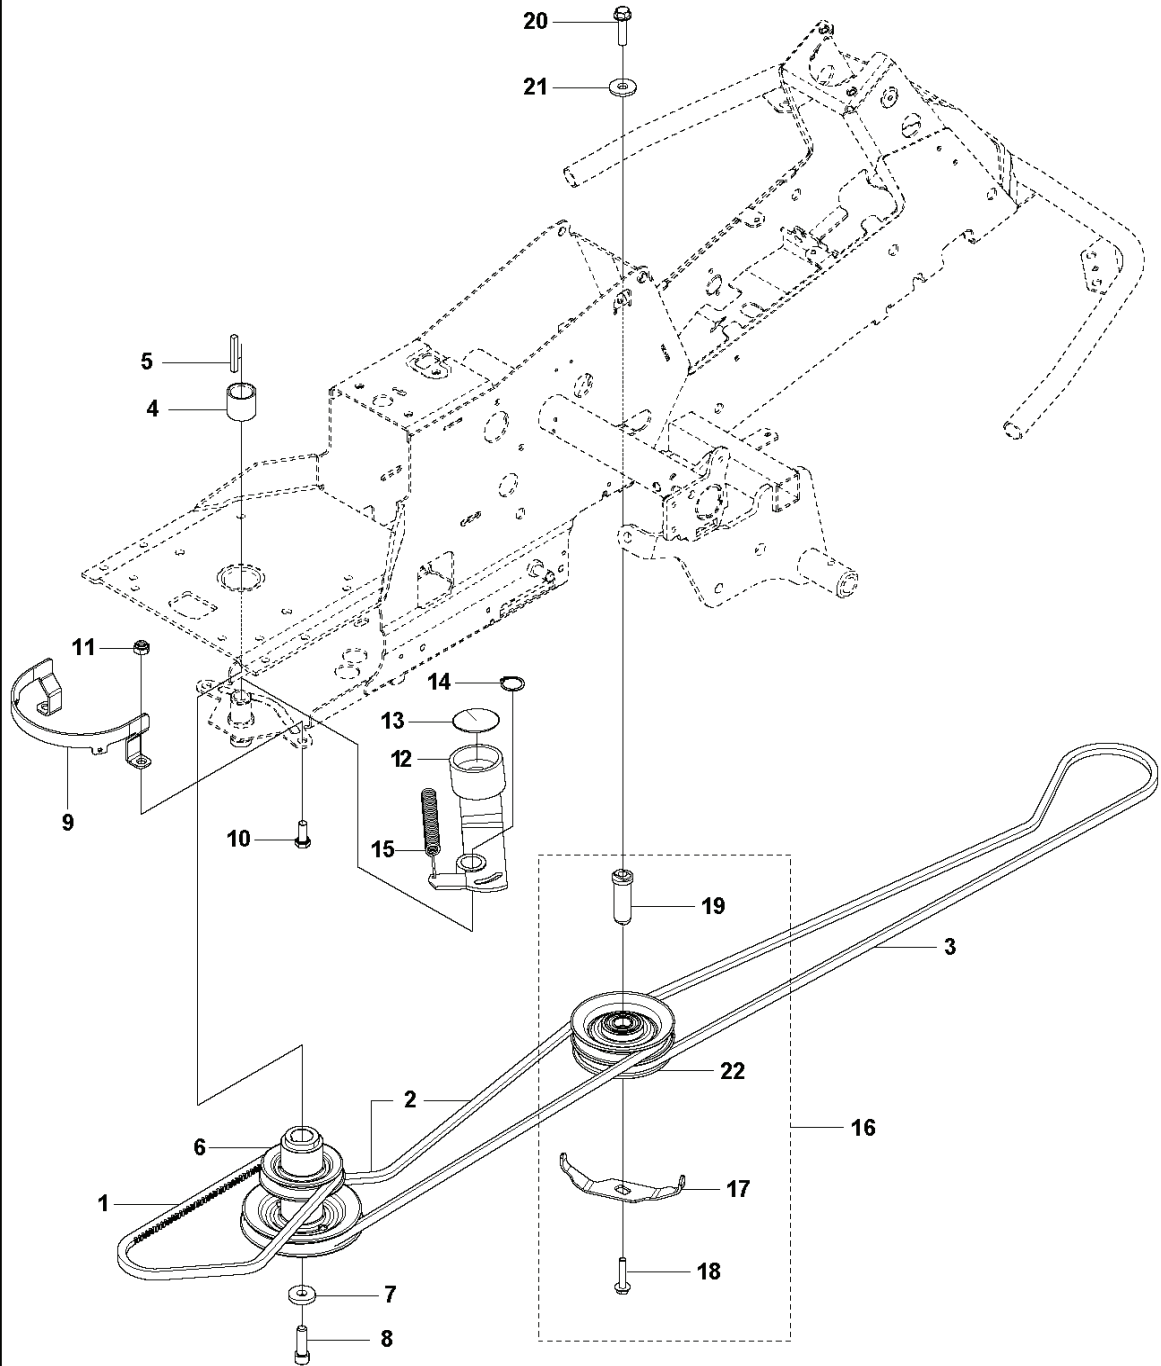

CHASSIS, REAR - 2

REF.	ART. NR	ARTIKELBESKRIVNING	ANMÄRKNING	KIT
1	506986301	TRANSMISSION		1
2	725246751	SKRUV EHHM		5
3	734116401	BRICKA		4
4	731231801	MUTTER (HEXAGON)		5
5	725246251	SKRUV EHHM		1
6	506599301	LÄNK		1
7	579596801	HÄVARM		1
8	584288604	BRICKA		2
9	725245171	SKRUV EHHM		2
10	506987501	JUSTERSTÅNG		1
11	732211401	LOCK NUT		2
12	506988201	FRIKOPPLINGSSTÅNG		1
13	506834301	FJÄDER		1
14	506988401	REMSPÄNNARE KPL		1
15	588740401	REMSPÄNNARE		1
16	506946901	REMSKIVA		1
17	725245571	SKRUV EHHM		1
18	734116441	BRICKA		1
19	732211801	LOCK NUT		1
20	594924101	FJÄDER		1
21	506988801	PENDULUM		1
22	731232001	MUTTER (HEXAGON)		1
23	506989001	EXPANSIONSTANK		1
24	590324701	TANKLOCK KPL		1
25	505131102	SLANGLÄMMA		1

HYDROSTAT K46 EU

REF.	ART. NR	ARTIKELBESKRIVNING	ANMÄRKNING	KIT
1	506986301	TRANSMISSION		1
2	506986501	FJÄDERBRICKA		1
3	506986601	DISTANS		2
4	502451901	REMSKIVA		1
5	506986801	FLÄKT		1
6	735311500	SPÄRRING		1
7	502451601	RÖR		1
8	505131102	SLANGKLÄMMA		2
9	535402807	KLÄMMA		1
10	535402832	PLUGG		1
11	505563901	MAGNET		1
12	535402830	HÅLLARE		1
13	535402837	TÄTNING		2
14	502453201	REGLERARM		1
15	586904601	PENNOR		1
16	535402817	HÄVARM		1
17	586904501	SPÄNNSTIFT		1
18	535402833	TAPP		1
19	535402838	HÄVARM		1
20	535402839	FJÄDER		1
21	535402840	PIN RETAINING SCREW		1
22	535402841	TAPP		1

TRANSMISSION

REF.	ART. NR	ARTIKELBESKRIVNING	ANMÄRKNING	KIT
1	589531201	REM		1
2	589530401	REM		1
3	594977801	REM		1
4	506509203	DISTANSHYLSA		1
5	506555901	KIL		1
6	535482401	REMSKIVA		1
7	506597501	BRICKA		1
8	506556002	SCREW UNC		1
9	587425201	REMSTYRARE		1
10	725249371	SKRUV EHHM		2
11	732212001	LOCK NUT		2
12	535484401	REMSPÄNNARE KPL		1
13	535485001	TÄTNING		1
14	735312600	SPÄRRING		1
15	506665601	FJÄDER		1
16	581916301	REMSKIVA		1
17	544405301	REMSTYRARE		1
18	586320401	SCREW		1
19	581916401	AXEL		1
20	506675402	SKRUV EHHFM		1
21	734117441	BRICKA		1