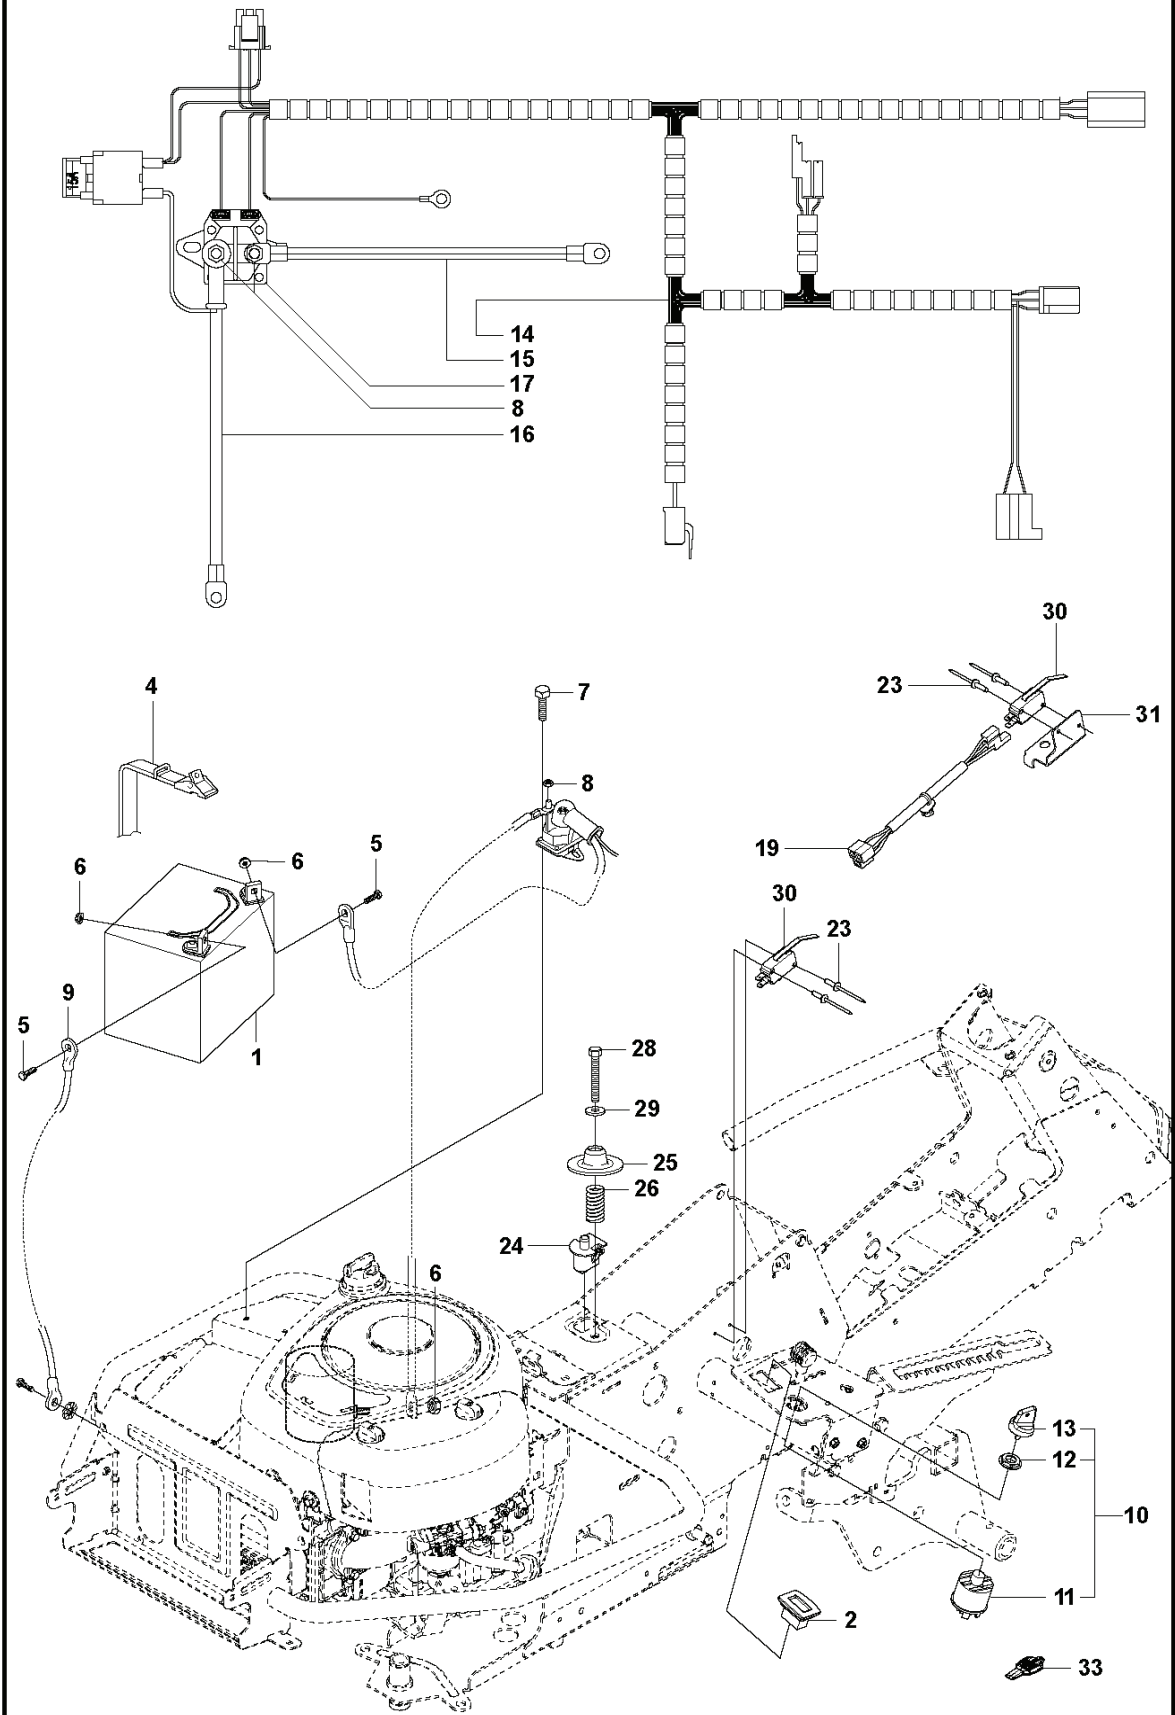

ELECTRICAL

REF.	ART. NR	ARTIKELBESKRIVNING	ANMÄRKNING	KIT
1	577041601	BATTERI		1
2	587764301	TIMMÄTARE		1
4	506836802	REM		1
5	522622101	SKRUV EHHM		2
6	522624301	MUTTER		3
7	725236461	SKRUV EHHFT		1
8	506899801	MUTTER		2
9	576183801	KABEL		1
10	544442101	TÄNDNINGSTRÖMBRYTARE		1
11	544442201	TÄNDNINGSTRÖMBRYTARE		1
12	544442301	MUTTER		1
13	544442401	TÄNDNINGSNYCKEL		1
14	578338301	KABLAG		1
15	576183901	KABEL		1
16	586223901	VAJER		1
17	544439801	RELÄ		1
19	576185401	KABLAG		1
23	544440701	NIT		4
24	506909601	BRYTARE		1
25	506909701	FJÄDERBRICKA		1
26	544441201	FJÄDER		1
28	725246451	SKRUV EHHM		1
29	734116401	BRICKA		1
30	574316101	BRYTARE		2
31	544415701	FÄSTE		1
33	586379401	HÄVARM		1